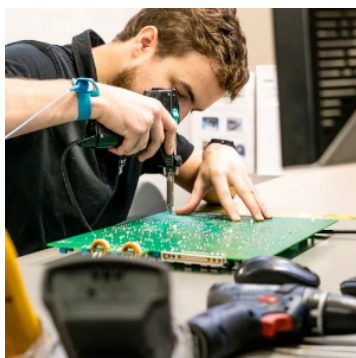

WSPARCIE DOSTĘPNE 24/7
[+48 71 750 09 78](tel:+48717500978)

NAPISZ DO NAS
info@rgbelektronika.pl

STANOWISKO TESTOWE

Dysponujemy opracowanymi przez nas stanowiskami testowymi, dzięki którym sprawdzamy czy urządzenie jest sprawne. To za pomocą tych stanowisk testujemy naprawione urządzenie, na które dajemy później aż 24 miesiące gwarancji, a Ty możesz mieć pewność, że twój sprzęt został naprawiony w serwisie świadczącym usługi najwyższej jakości.

PRODUKTY Z OFERTY RGB ELEKTRONIKA TO:

NAJWYŻSZA JAKOŚĆ

Każdy produkt poddawany jest specjalistycznej ocenie, na podstawie najlepszej jakości, by zagwarantować ich bezawaryjną pracę. Dzięki temu możesz mieć pewność, że urządzenie **SIEMENS 1FK7083-5AF71-1TB0 COVER** zostało przygotowane z największą starannością.

EKSPRESOWA WYSYŁKA

Produkty z naszego magazynu wysyłamy jeszcze tego samego dnia, w którym zostało złożone zamówienie. Na życzenie klienta wysyłamy również dedykowanego kuriera. Możesz być pewien, że Twój **SIEMENS 1FK7083-5AF71-1TB0 COVER** dotrze do Ciebie w najszybszym możliwym terminie.

24 MIESIĄCE GWARANCJI

Wszystkie produkty objęte są przez nas 24 miesiące gwarancją! Oznacza to, że zakupione przez Ciebie urządzenie **SIEMENS 1FK7083-5AF71-1TB0 COVER** przez 2 lata zostanie przez nas naprawione w ramach gwarancji, a Ty możesz być spokojny o płynność ruchu swojego przedsiębiorstwa.